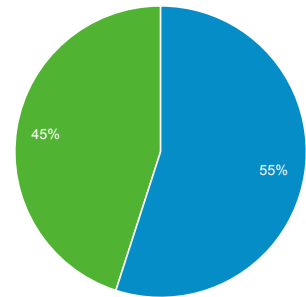

01 dic 2015 - 31 dic 2015

Panoramica del pubblico

Tutte le sessioni
100,00%

Panoramica

New Visitor Returning Visitor

Lingua	Sessioni	% Sessioni
1. it-it	8.384	51,02%
2. it	7.160	43,57%
3. en-us	546	3,32%
4. en	80	0,49%
5. en-gb	76	0,46%
6. zh-cn	18	0,11%
7. es-es	16	0,10%
8. es	15	0,09%
9. fr	14	0,09%
10. pt-br	11	0,07%